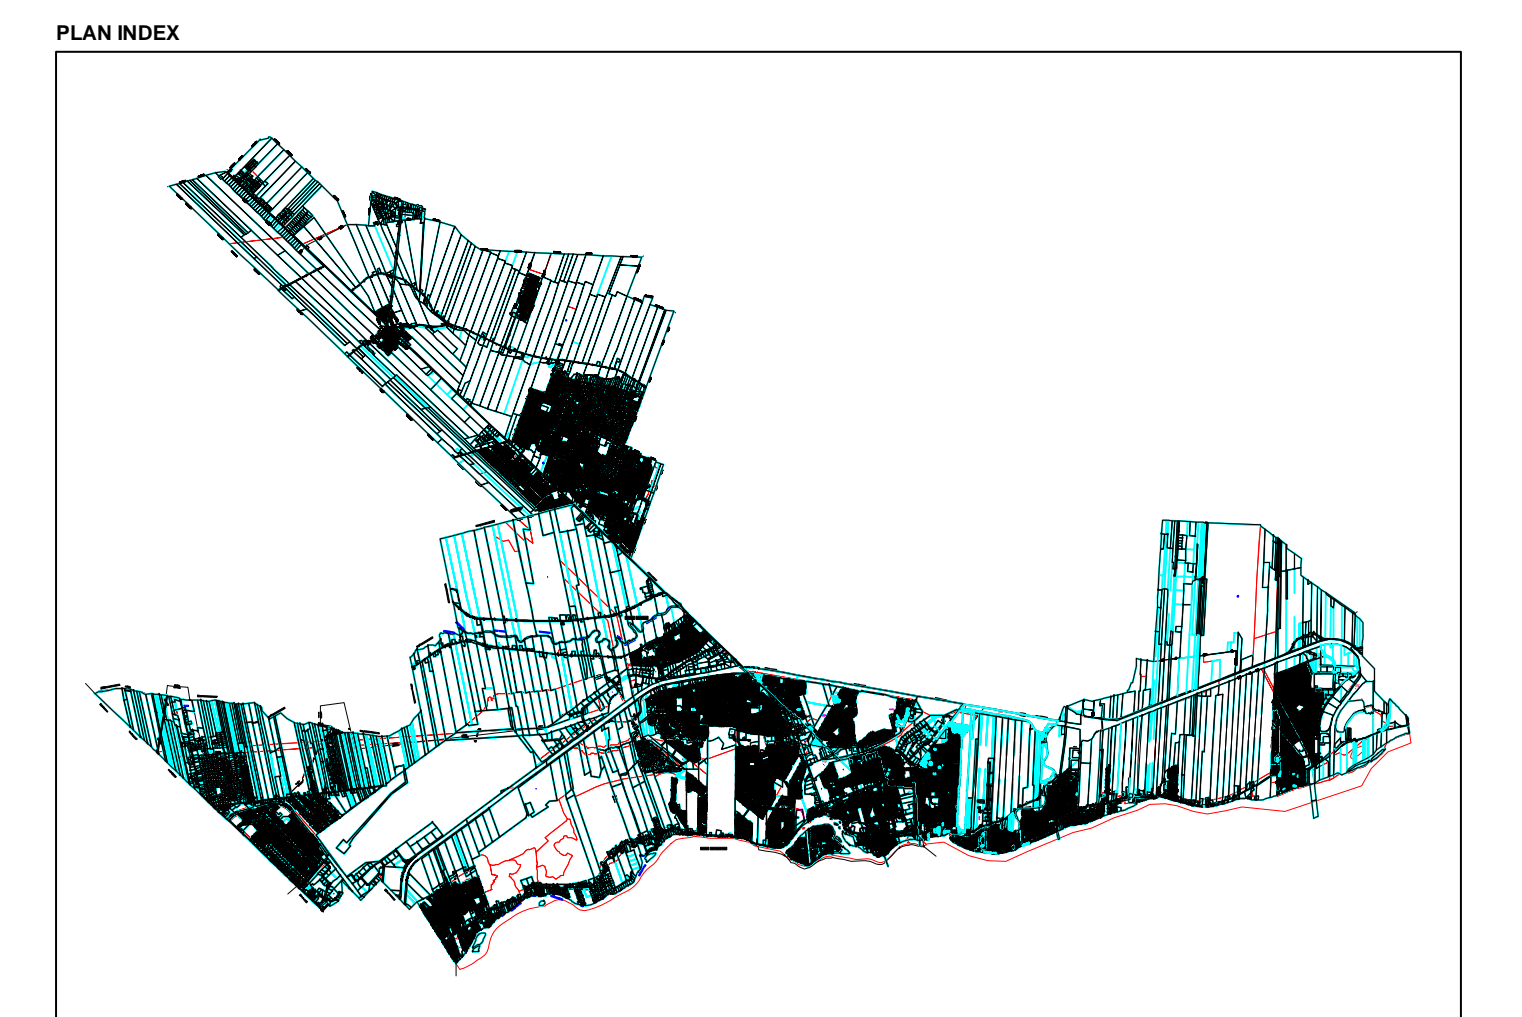

Terrebonne

ZONAGE # 1001 - CHAPITRE 15

PLAN DE ZONAGE

Règlement de zonage # 1001 - chapitre 15

Mise à jour #5 - juillet 2008

Amendements:

Mod greffier (2005-10-11)  
1001-001, 1001-004 à 1001-019, 1001-022, 1001-023,  
1001-025 à 1001-029, 1001-033 à 1001-044,  
1001-046, 1001-047, 1001-050 à 1001-053, 1001-055,  
1001-057, 1001-063, 1001-064, 1001-067

PLAN GÉNÉRAL