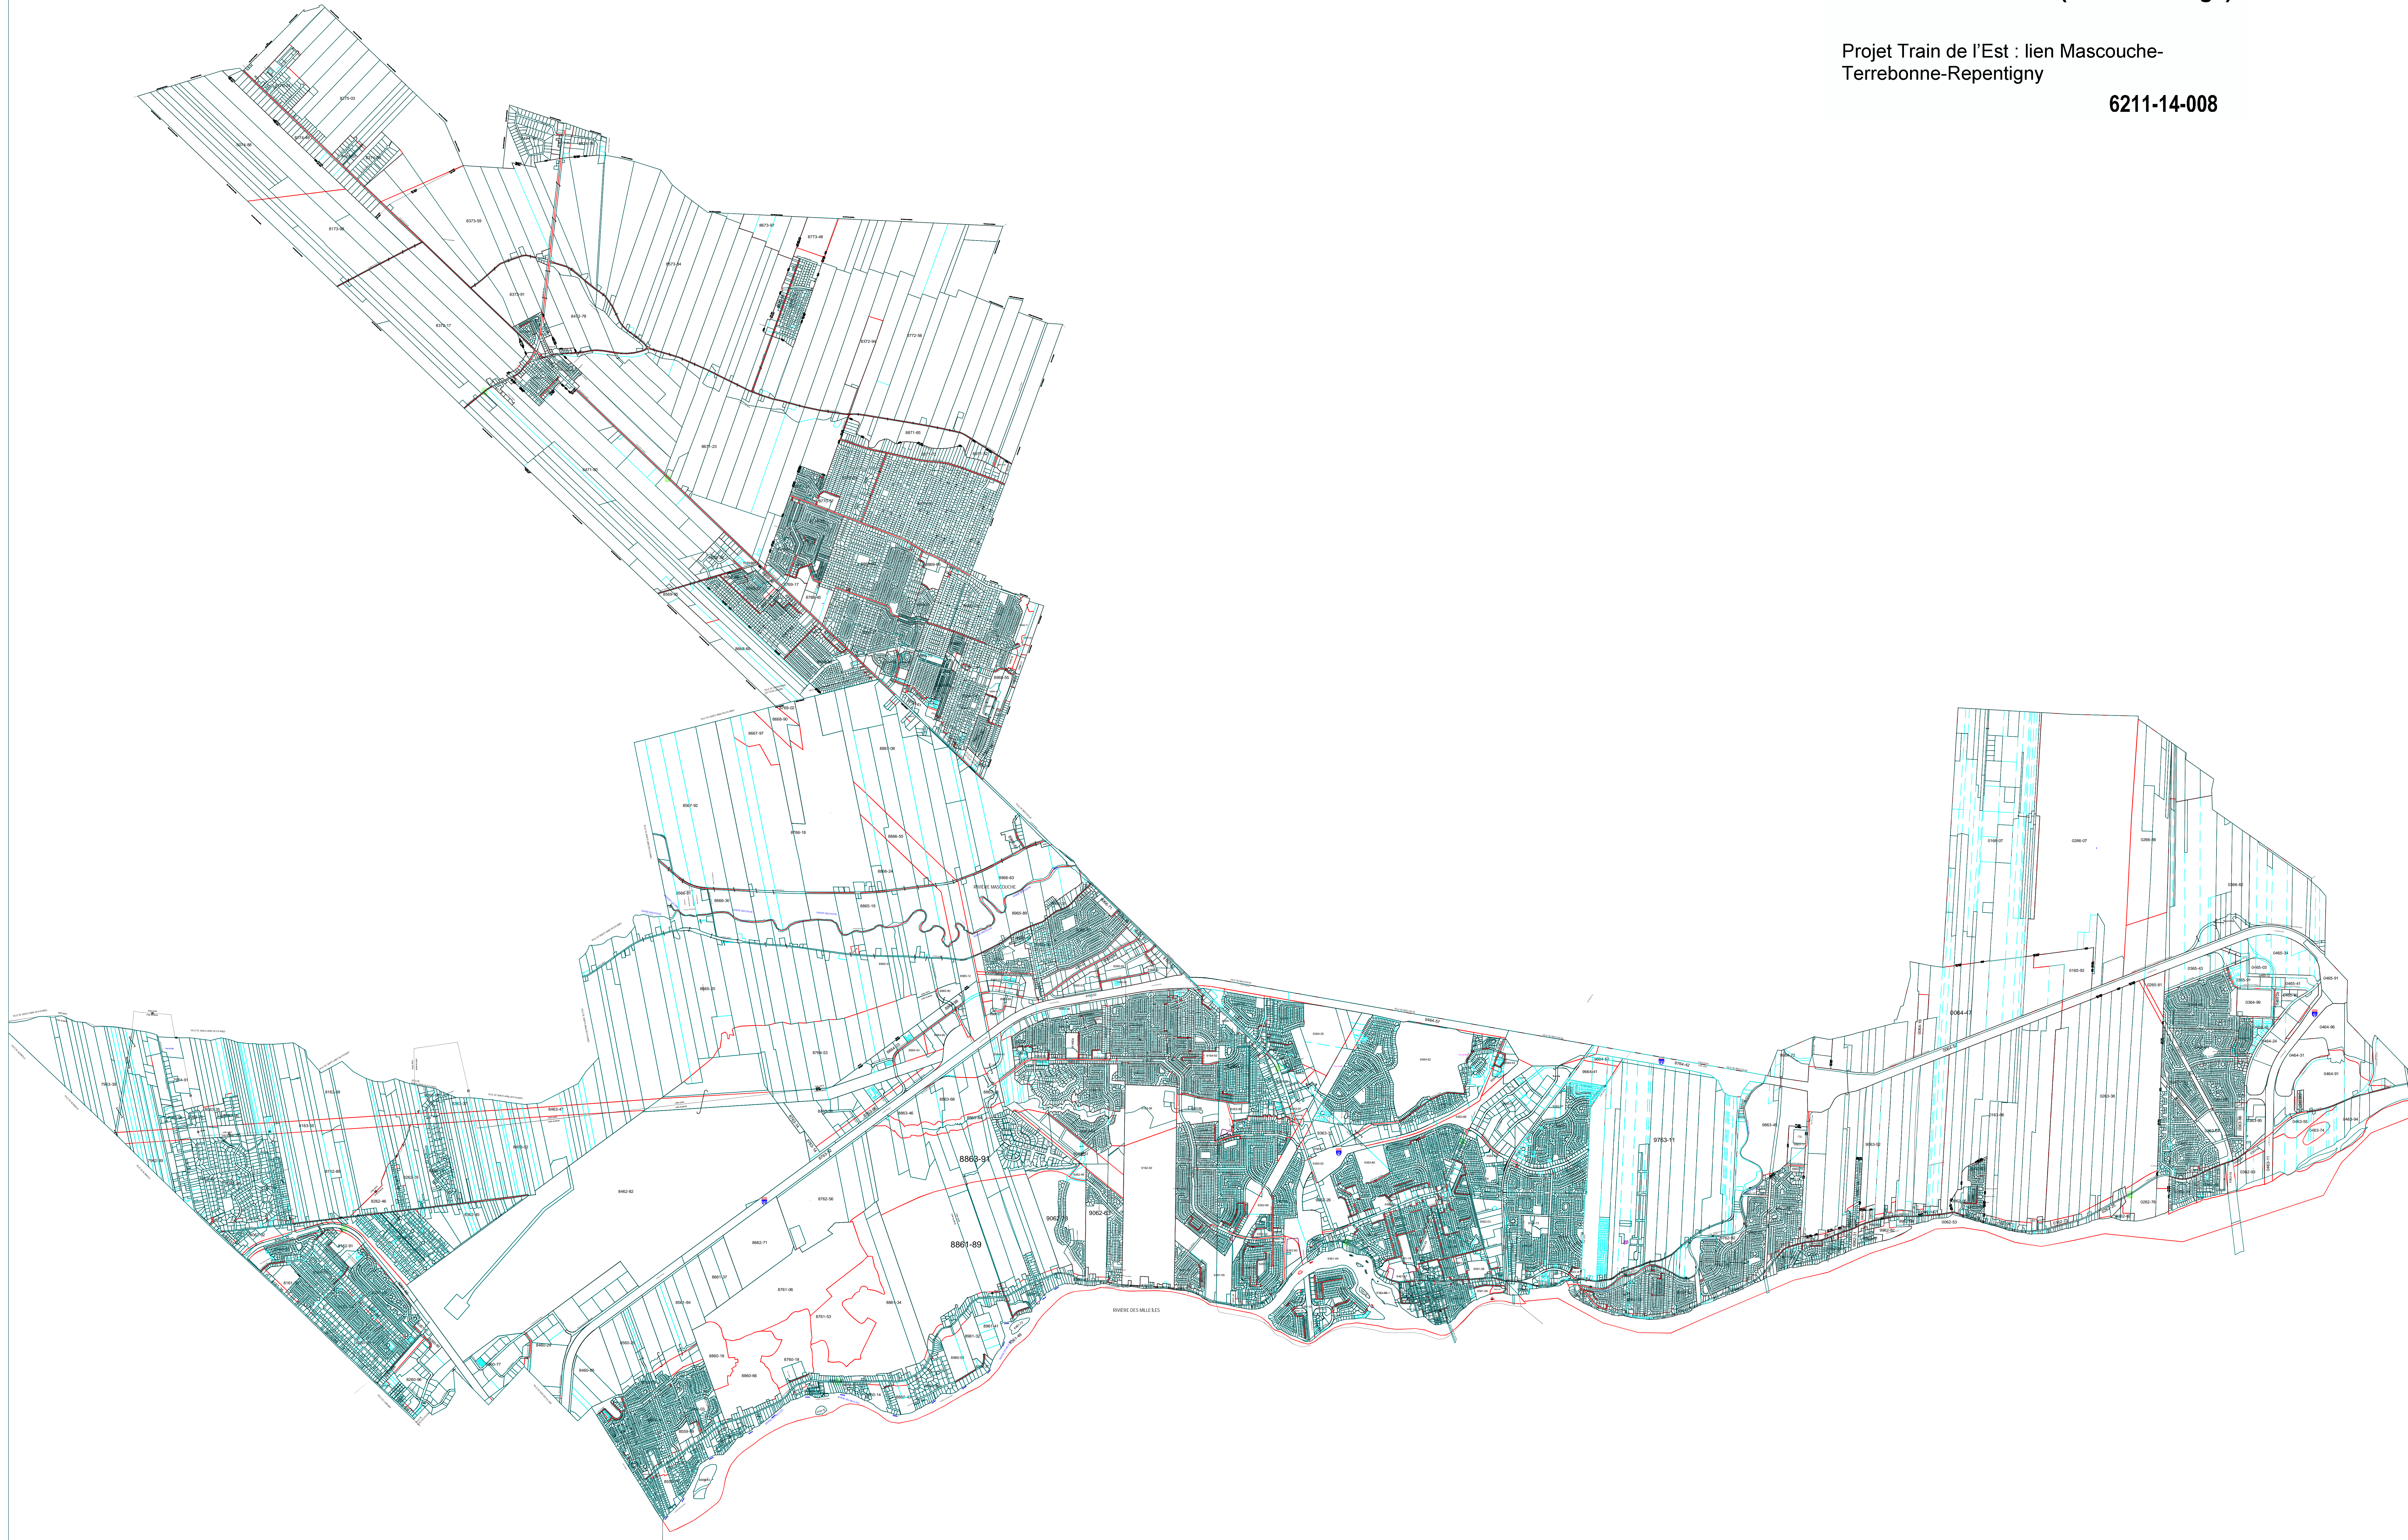

Terrebonne

ZONAGE # 1001 - CHAPITRE 15

PLAN DE ZONAGE

Règlement de zonage # 1001 - chapitre 15

Mise à jour #5 - juillet 2008

Amendements:

Mod greffier (2005-10-11)  
1001-001, 1001-004 à 1001-019, 1001-022, 1001-023,  
1001-025 à 1001-029, 1001-033 à 1001-044,  
1001-046, 1001-047, 1001-050 à 1001-053, 1001-055,  
1001-057, 1001-063, 1001-064, 1001-067

PLAN GÉNÉRAL